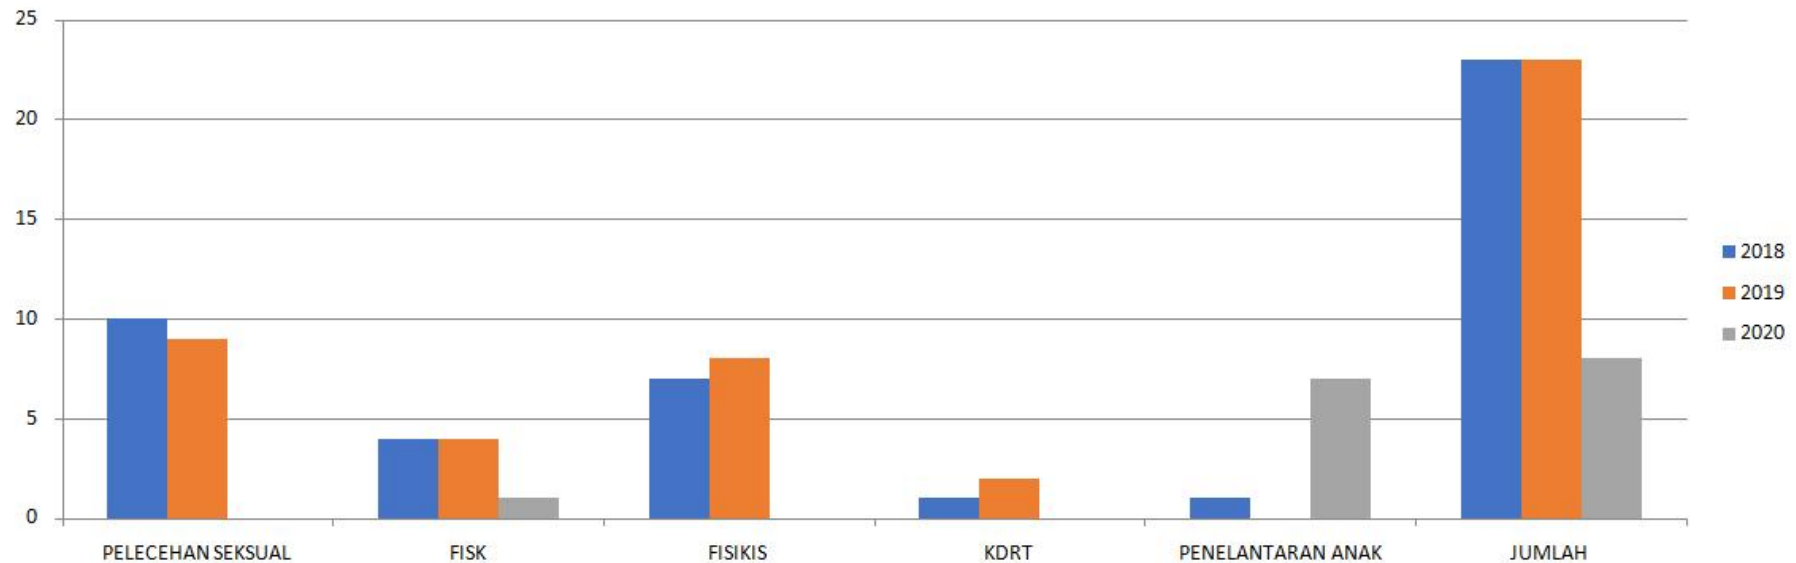

JUMLAH KEKERASAN BERDASARKAN KASUS

- ❖ Rata-rata jumlah kekerasan berdasarkan Kasus tidak mengalami perubahan secara signifikan dari tahun 2018 – 2019 yaitu sebanyak 23 kasus, namun pada Tahun 2020 terjadi penurunan secara signifikan yaitu sebanyak 8 kasus;